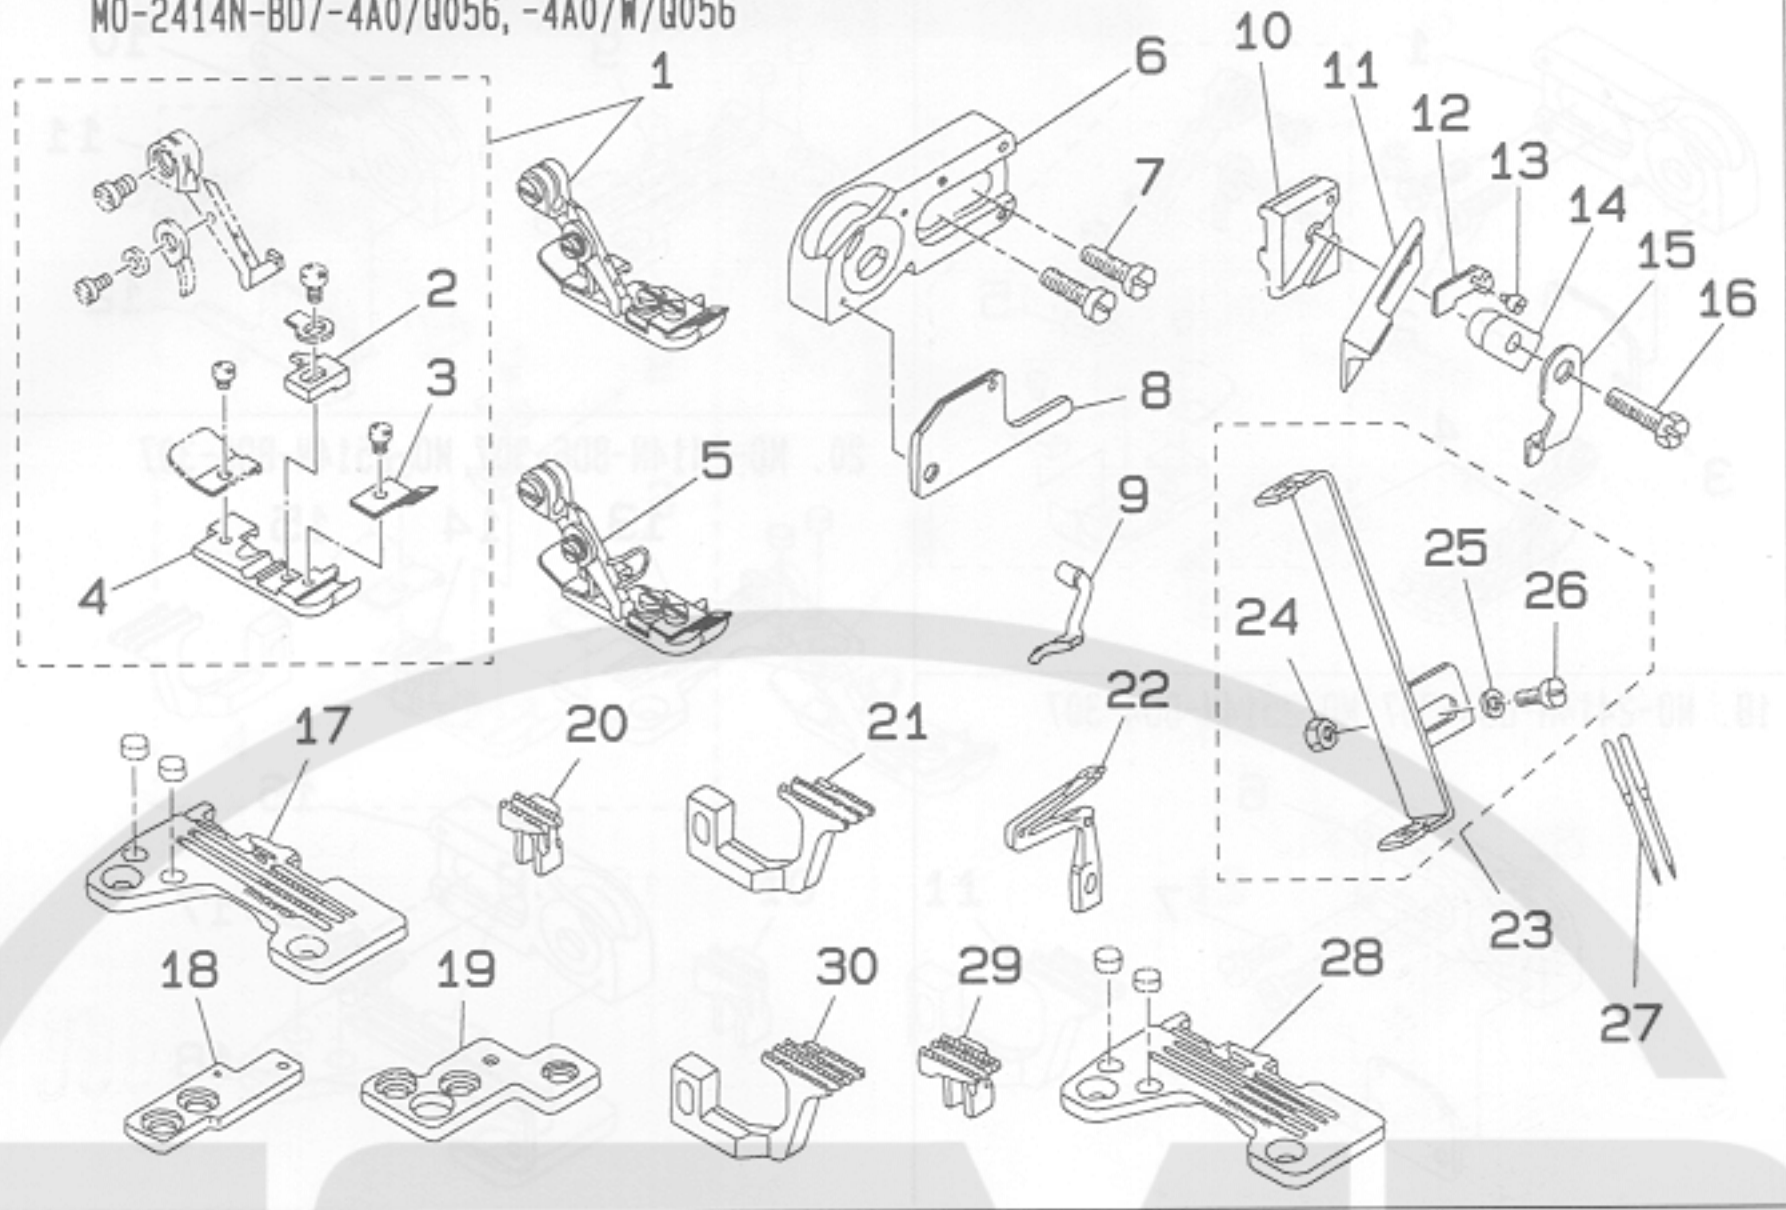

16. MO-2414N-BD6-4A0/Q056, -4A0/W/Q056
MO-2414N-BD7-4A0/Q056, -4A0/W/Q056

16. MO-2414N-BD6-4A0/Q056, -4A0/W/Q056
MO-2414N-BD7-4A0/Q056, -4A0/W/Q056

REF. NO.	NOTE	PART NO.	DESCRIPTION	ヒンメイ	AMT.
1		118-79251	PRESSER FOOT ASM.	オサエ クミ	1
2		B1509-814-B0B	STITCH TONGUE	イトスベリタイ	(1)
3		B1531-814-000	TAPE GUIDE PLATE	テープアンナイイタ	(1)
4		B1507-814-B0B	PRESSER FOOT	テープイレ オサエ	(1)
5	#01	118-79269	PRESSER FOOT ASM.	オサエ クミ(エビガード付き) G02	1
6		118-93302	UPPER LOOPER GUIDE SUPPORT	ウツループ ガイドササエ B	1
7		SS-7151310-TP	SCREW	ウツループガイドササエネジ	2
8		B2515-704-00B	UPPER LOOPER GUIDE COVER	ウツループガイド フタ B	1
9		118-88203	UPPER LOOPER	ウツループ	1
10	#02	115-98000	UPPER KNIFE SUPPORT	ウツメササエ	1
11	#02	B4111-804-00E	UPPER KNIFE	チョーユー ナミガタウツメ	1
12	#02	115-65702	WASHER	ウツメササエ ササネ	1
13	#02	SS-4060310-SP	SCREW 3/32-56 L=2.5	ナベネジ 3/32-56 L=2.5	1
14	#02	115-65504	UPPER KNIFE PRESSER PLATE	ウツメササエ	1
15	#02	115-65603	UPPER KNIFE COVER	ウツメカバー	1
16	#02	SS-9111610-SP	SCREW 11/64-40 L=16	ロックボルト 11/64-40 L=16	1
17	#03	R4305-W0D-E00	THROAT PLATE	ハリイタ	1
18		118-93500	THROAT PLATE BASE(B)	ハリイタダイ B	1
19		118-93401	THROAT PLATE BASE(A)	ハリイタダイ A	1
20	#03	118-82404	MAIN FEED DOG	シュオクリバ	1
21	#03	B1657-814-B0H	DIFFERENTIAL FEED DOG	フクオクリバ	1
22		119-99703	LOWER LOOPER	シタループ	1
23		MAQ-056010A0	TAPE GUIDE ASM.	テープアンナイ クミ	1
24		NS-6090310-SP	NUT 9/64-40	ロックナット 9/64-40	(1)
25		WP-0371016-SD	WASHER 3.7x8x1	ヒラササネ 3.7x8x1	(1)
26		SS-7090910-SP	SCREW 9/64-40 L=8.5	ワヒラネジ 9/64-40 L=8.5	(1)
27		MDC-270B1400	NEEDLE DCx27 #14	ワ DCx27 #14	2
28	#04	R4405-W0D-E00	THROAT PLATE	ハリイタ	1
29	#04	B1657-814-B0F	DIFFERENTIAL FEED DOG	フクオクリバ	1
30	#04	118-83501	MAIN FEED DOG	シュオクリバ	1

Note (注記) #01.... Standard part 国内は特別注文部品
#02.... For BD6-4A0/W/Q056, BD7-4A0/W/Q056 BD6-4A0/W/Q056, BD7-4A0/W/Q056用
#03.... For BD6-4A0/W/Q056 BD6-4A0/W/Q056用
#04.... For BD7-4A0/W/Q056 BD7-4A0/W/Q056用

*All part not mentioned above are same as those of Model MO-2514N, MO-2414N-BD4-300.
上記以外の部品はMO-2514N, MO-2414N-BD4-300と共通です。