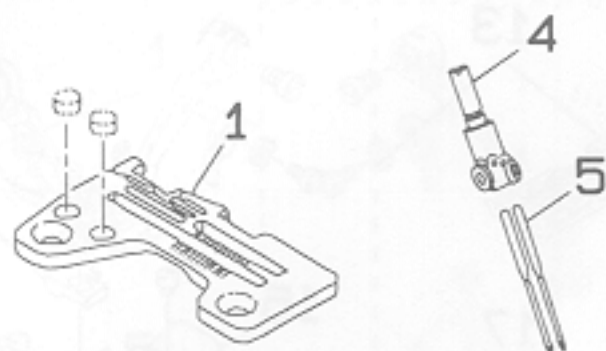

5. MO-2412N-CD4-300, MO-2512N-CD4-300