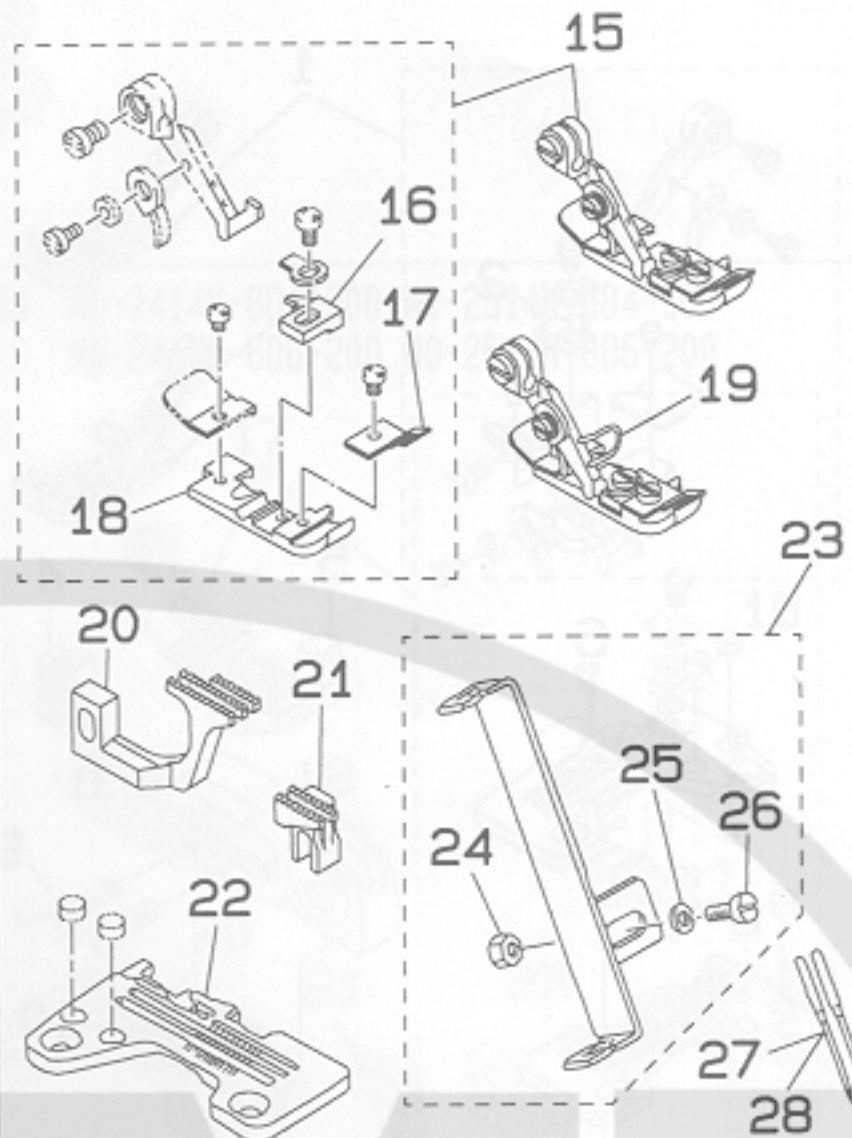

28. MO-2414N-BD6-240/G17/Q056,
MO-2514N-BD6-240/G17/Q056

27. MO-2414N-BD6-337/M075, MO-2514N-BD6-337/M075

REF. NO.	NOTE	PART NO.	DESCRIPTION	ヒンメイ	AMT.
1	#01	118-79053	PRESSER FOOT ASM.	オサエ クミ	1
2		118-72405	PRESSER FOOT HINGE	オサエヒンジ	(1)
3		118-92106	PRESSER SPRING	オサエヒンバネ	(1)
4		SD-0370401-SP	HINGE SCREW D=3.7 H=4	ダンネジ D=3.7 H=4	(1)
5		B1511-357-000	PIN	オサエピン	(1)
6		B1507-814-B00	PRESSER FOOT	オサエ	(1)
7	#02	118-79061	PRESSER FOOT ASM.	オサエクミ(エビカドツキ)	1
8		117-93304	DIFFERENTIAL FEED DOG	フクオクリバ	1
9		118-82404	MAIN FEED DOG	シュオクリバ	1
10		118-93302	UPPER LOOPER GUIDE SUPPORT	クワル-バ ガイドササエ B	1
11		SS-7151310-TP	SCREW	クワル-バガイドササエネジ	2
12		B2515-704-00B	UPPER LOOPER GUIDE COVER	クワル-バガイド フタ B	1
13		MAM-0750J0A0	PIPING FOLDER ASM, 9MM	パイピングホルダー	1
14		B4305-H00-E07	THROAT PLATE	ノリイタ	1

28. MO-2414N-BD6-240/G17/Q056, MO-2514N-BD6-240/G17/Q056

REF. NO.	NOTE	PART NO.	DESCRIPTION	ヒンメイ	AMT.
15	#01	118-81752	PRESSER FOOT ASM, (G17)	オサエ クミ(G-17)	1
16		118-74906	STITCH TONGUE	イタスリタイ(G-17)	(1)
17		B1531-814-000	TAPE GUIDE PLATE	テープ案内イタ	(1)
18		B1507-814-B0B	PRESSER FOOT	テープ用 オサエ	(1)
19	#02	118-81760	PRESSER FOOT ASM, (G17)	オサエ クミ(G17)	1
20		118-86504	DIFFERENTIAL FEED DOG	フクオクリバ	1
21		118-82404	MAIN FEED DOG	シュオクリバ	1
22		R4305-H00-E00	THROAT PLATE	ノリイタ	1
23		MAQ-056010A0	TAPE GUIDE ASM.	テープ案内 クミ	1
24		NS-6090310-SP	NUT 9/64-40	ロックナット 9/64-40	1
25		WP-0371016-SD	WASHER 3.7x8x1	ヒラサガネ 3.7x8x1	1
26		SS-7090910-SP	SCREW 9/64-40 L=8.5	スクリュー 9/64-40 L=8.5	1
27		MDC-27080900	NEEDLE DCx27 #9	ノリ DCx27 #9	2
28	#03	MC-0336006-50	NEEDLE B-27 65	ノリ B-27 65	2

Note (注記) #01....For domestic use
#02....For export
#03....For JE

国内用
輸出用
JE用

*All parts other than the above are same as those used in model MO-2414N-BD4-300, MO-2514N-BD4-300.
上記以外の部品は、MO-2414N-BD4-300, MO-2514N-BD4-300と同じです。