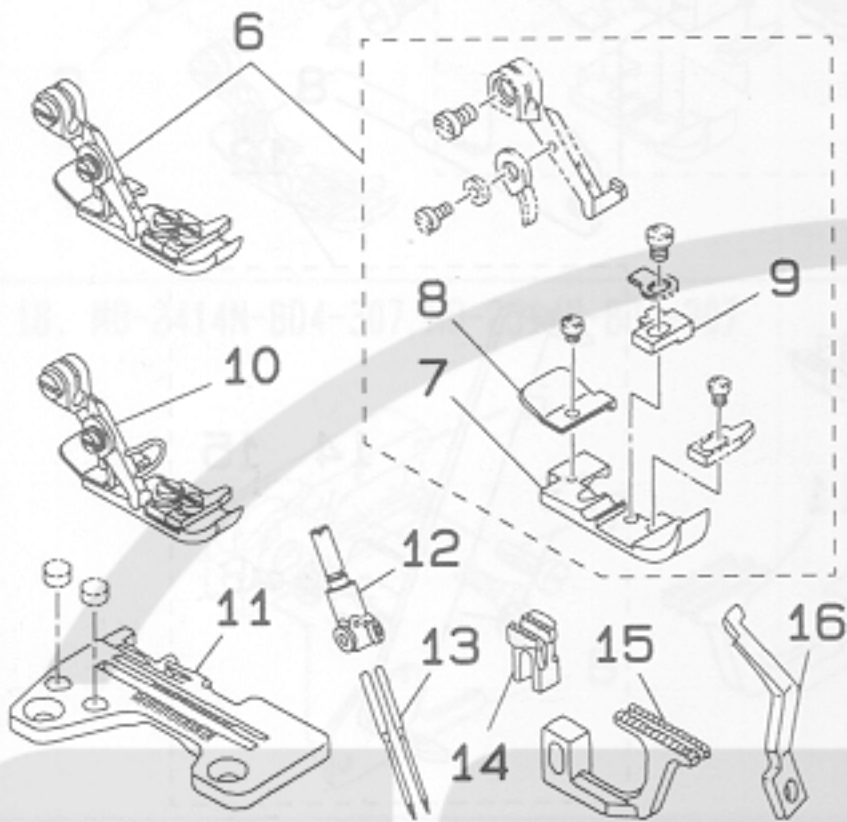

23. MO-2414N-AC4-300, MO-2514N-AC4-300