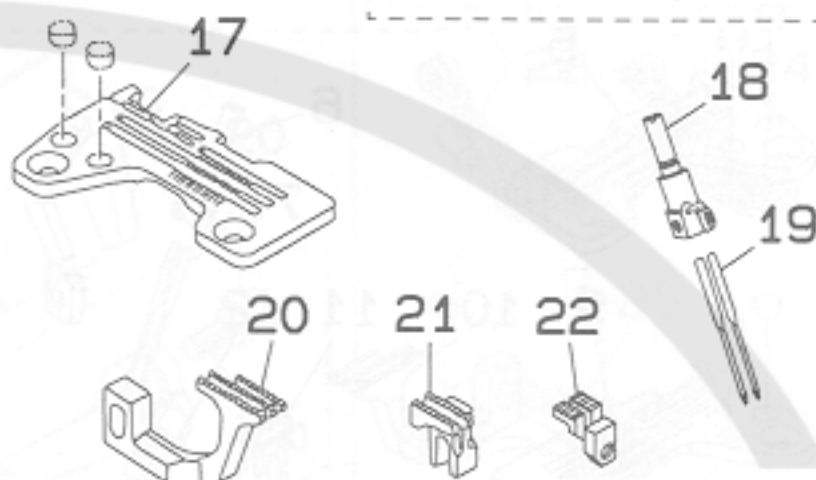

6. MO-2412N-CD6-300, MO-2512N-CD6-300

5. MO-2412N-CD4-300, MO-2512N-CD4-300

REF. NO.	NOTE	PART NO.	DESCRIPTION	ヒンメイ	AMT.
1		R4206-H0D-E00	THROAT PLATE	ハリイタ	1
4		118-69757	NEEDLE CLAMP ASM.	ニホンバリ ハリドメ クミ	1
5		MDC-270B1100	NEEDLE DCx27 #11	ハリ DCx27 #11	2

6. MO-2412N-CD6-300, MO-2512N-CD6-300

REF. NO.	NOTE	PART NO.	DESCRIPTION	ヒンメイ	AMT.
6		R4306-H0D-E00	THROAT PLATE	ハリイタ	1
9		118-69757	NEEDLE CLAMP ASM.	ニホンバリ ハリドメクミ	1
10		MDC-27031100	NEEDLE DCx27 #11	ハリ DCx27 #11	2
11		118-82404	MAIN FEED DOG	シュオクリバ	1
12		118-86504	DIFFERENTIAL FEED DOG	フクオクリバ	1

7. MO-2412N-CF6-500, MO-2512N-CF6-500

REF. NO.	NOTE	PART NO.	DESCRIPTION	ヒンメイ	AMT.
13		119-84457	PRESSER FOOT ASM.	オサエ クミ	1
14		117-90508	PRESSER FOOT	オサエ	(1)
15		118-74401	STITCH TONGUE	イトスベリタイ	(1)
16	#01	119-84465	PRESSER FOOT ASM.	オサエクミ (ズビガ-ドクキ)	1
17		R4306-H0F-E0A	THROAT PLATE	ハリイタ	1
18		118-69856	NEEDLE CLAMP ASM.	ニホンバリ ハリドメ クミ	1
19		MDC-270B1400	NEEDLE DCx27 #14	ハリ DCx27 #14	2
20		119-80604	DIFFERENTIAL FEED DOG	フクオクリバ	1
21		119-84309	MAIN FEED DOG	シュオクリバ	1
22		118-87205	AUXILIARY FEED DOG	ホジョクリバ	1

Note (注記) #01.... Standard part

国内は特別注文部品

*All part not mentioned above are same as those of Model MO-2514N, MO-2414N-BD4-300.

**上記以外の部品はMO-2514N, MO-2414N-BD4-300と共通です。