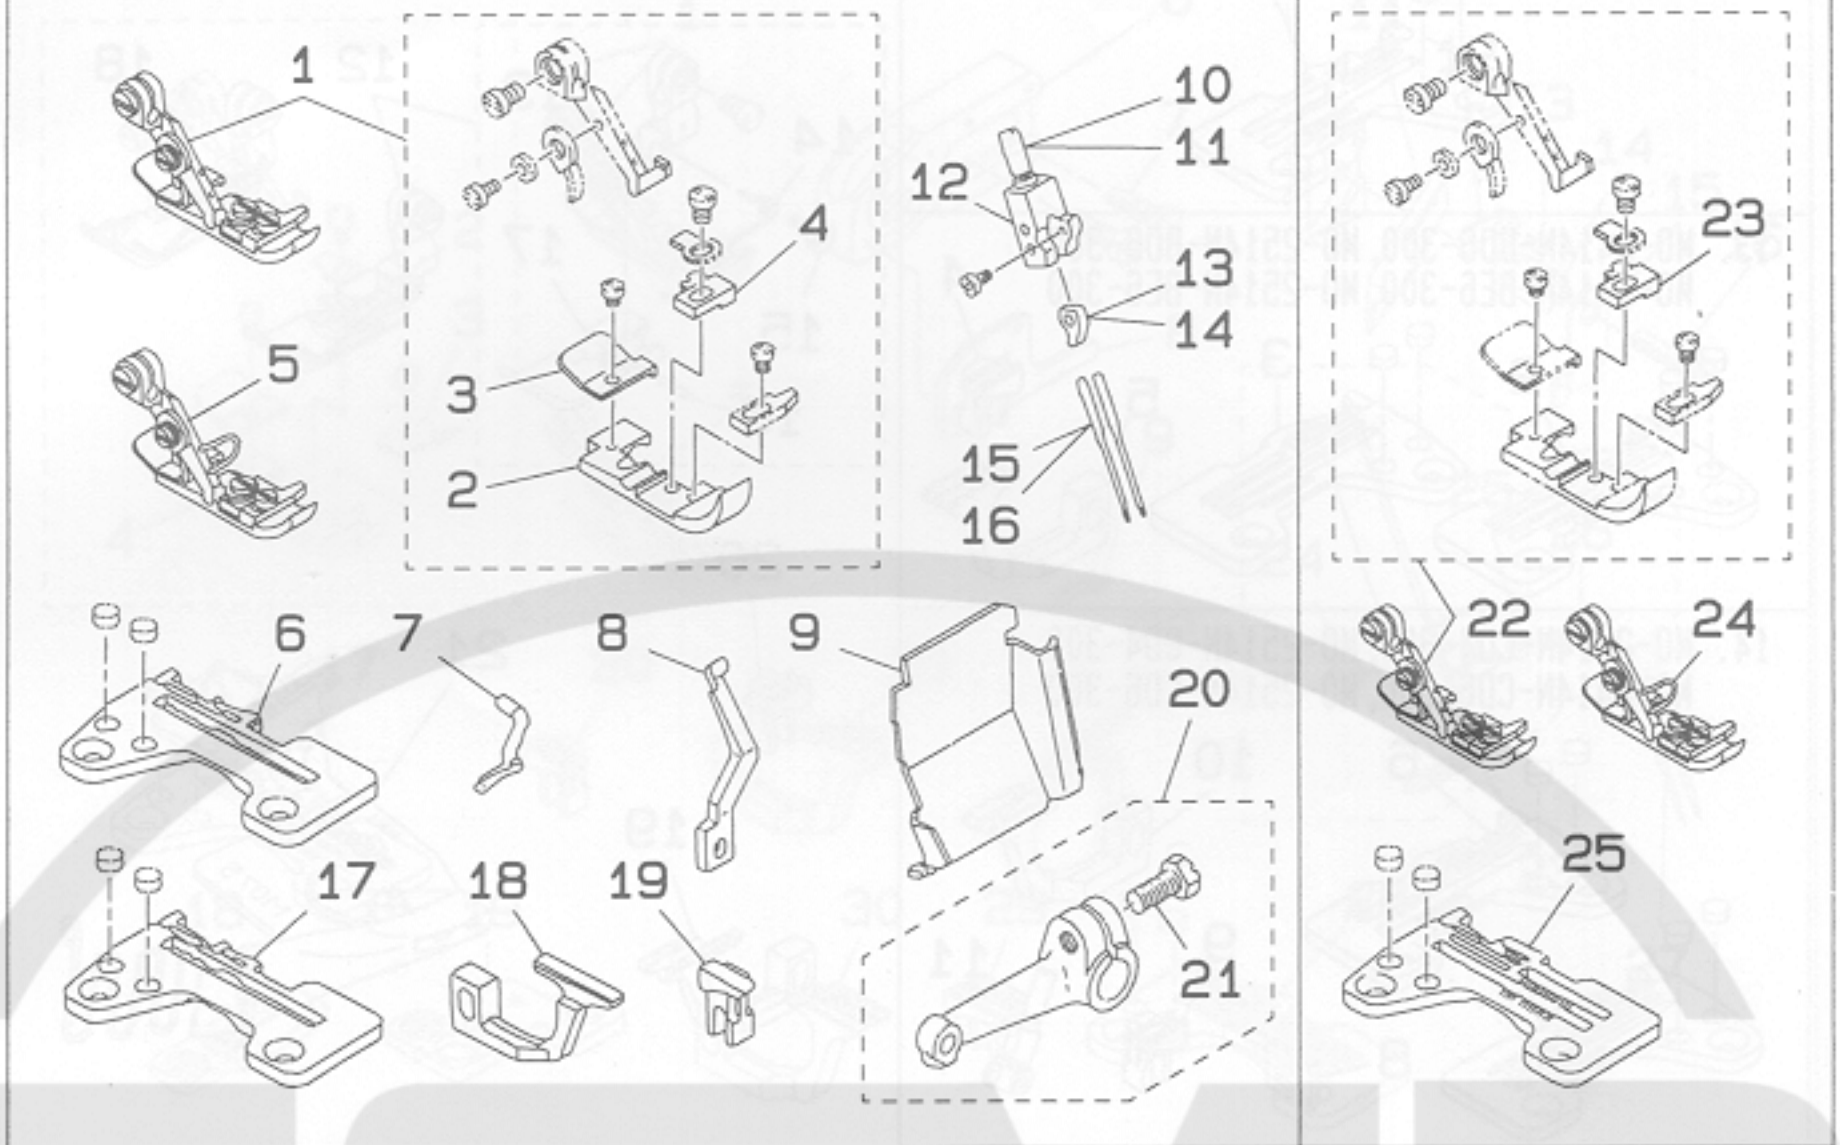

10. MO-2414N-XB5-100, MO-2514N-XB5-100
MO-2414N-ZA5-100, MO-2514N-ZA5-100

10. MO-2414N-XB5-100, MO-2514N-XB5-100
MO-2414N-ZA5-100, MO-2514N-ZA5-100

REF. NO.	NOTE	PART NO.	DESCRIPTION	ヒ ン メ イ	AMT.
1		118-76554	PRESSER FOOT ASM.	オキエ クミ	1
2		B1507-804-C00	PRESSER FOOT	オキエ	(1)
3		B1511-804-000	REAR PRESSER FOOT	カラカンドメ	(1)
4		118-74005	STITCH TONGUE	イトスベリダイ	(1)
5	#01	118-76562	PRESSER FOOT ASM.	オキエ クミ (エビカ-ドツキ)	1
6	#02	R4103-H0B-P00	THROAT PLATE	ノリイ	1
7		118-88005	UPPER LOOPER	ウツル-ボ	1
8		118-90209	NEEDLE GUARD	ノリウケ	1
9		119-58204	CHIP GUARD COVER	スノクスカバー	1
10	#02	118-69351	NEEDLE CLAMP ASM.	ニホンボリ ノリドメ クミ	1
11	#03	118-69153	NEEDLE CLAMP ASM.	ニホンボリ ノリドメ クミ	1
12		SS-7060610-SP	SCREW 3/32-56 L=5.5	マツヒラネジ 3/32-56 L=5.5	1
13	#02	118-69401	NEEDLE CLAMP AUXILIARY PLATE	ノリドメ ホジョイ	1
14	#03	118-69203	NEEDLE CLAMP AUXILIARY PLATE	ノリドメ ホジョイ	1
15	#03	MDC-C4680900	NEEDLE DCxC46 #9	ハリ DCxC46 #9	2
16	#02	MDC-C4780900	NEEDLE DCxC47 #9	ハリ DCxC47 #9	2
17	#03	R4102-H0A-K00	THROAT PLATE	ノリイ	1
18		118-85001	DIFFERENTIAL FEED DOG	フクオクリボ	1
19		118-82008	MAIN FEED DOG	ショウクリボ	1
20		118-31450	LOOPER HOLDER ASM. A	ウツル-ボデ クミ	1
21		SS-9151210-TP	SCREW 15/64-28 L=11.8	ロックボルト 15/64-28 L=11.8	(1)

11. MO-2414N-BB4-300, MO-2514N-BB4-300

REF. NO.	NOTE	PART NO.	DESCRIPTION	ヒ ン メ イ	AMT.
22		118-76752	PRESSER FOOT ASM.	オキエ クミ	1
23		118-74203	STITCH TONGUE	イトスベリダイ	(1)
24	#01	118-76760	PRESSER FOOT ASM.	オキエクミ (エビカ-ドツキ)	1
25		R4205-H0B-E00	THROAT PLATE	ノリイ	1

Note (注記) #01..... Standard part
#02..... For XB5-100
#03..... For ZA5-100

国内は特別注文部品
XB5-100用
ZA5-100用

*All part not mentioned above are same as those of Model MO-2514N, MO-2414N-BD4-300.
上記以外の部品はMO-2514N, MO-2414N-BD4-300と共通です。