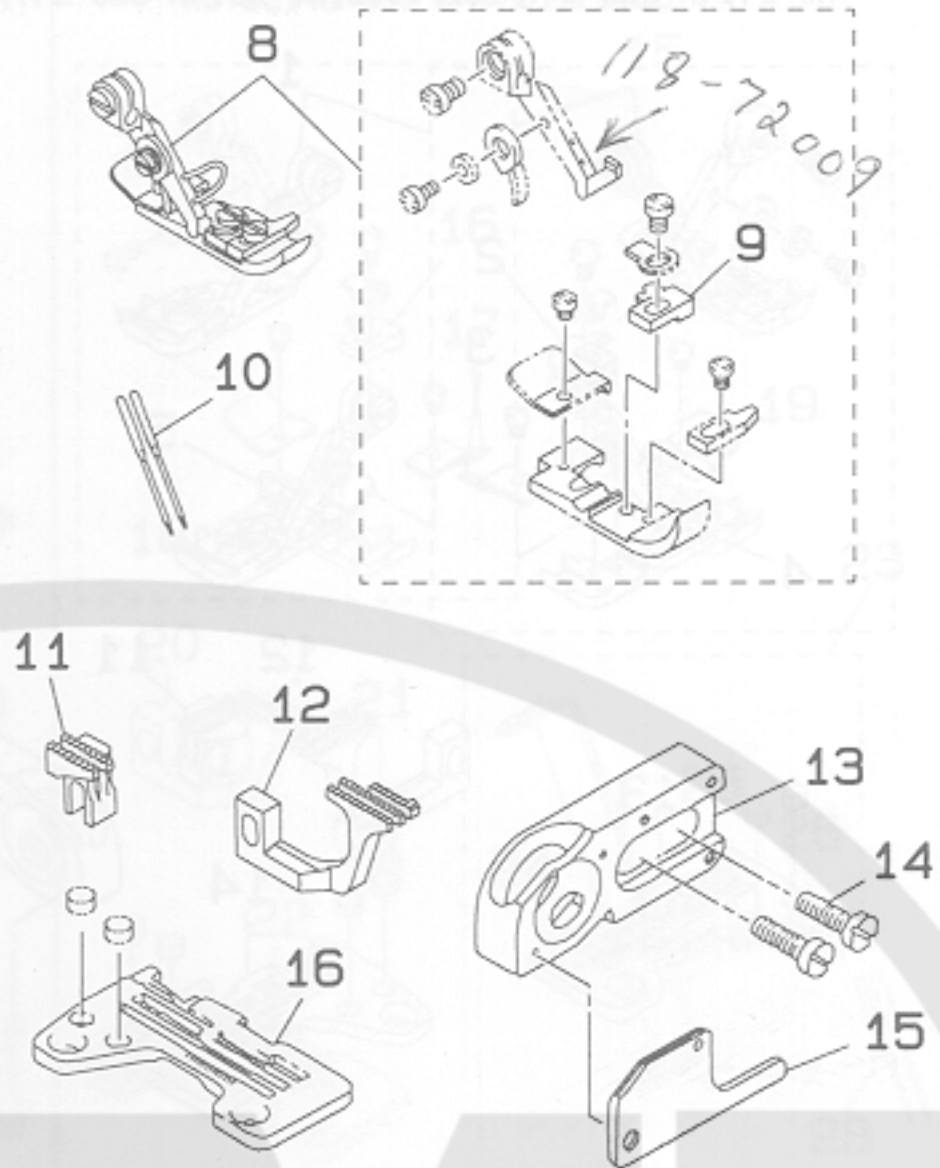

31. MO-2414NE-BF6-30A, MO-2514NE-BF6-30A

30. MO-2414NE-BD4-306, MO-2514NE-BD4-306
MO-2414NE-BD6-306, MO-2514NE-BD6-306

REF. NO.	NOTE	PART NO.	DESCRIPTION	ヒソメイ	AMT.
1		118-76869	PRESSER FOOT ASM.	オサエ クミ	1
2		MC-0336007-50	NEEDLE B-27 75	ハリ B-27 75	2
3	#01	118-98806	DIFFERENTIAL FEED DOG	フクオクリバ (リップツキ)	1
4	#02	118-82404	MAIN FEED DOG	シュオクリバ	1
5	#02	118-86900	DIFFERENTIAL FEED DOG	フクオクリバ (リップツキ)	1
6	#01	R4205-HOD-E0B	THROAT PLATE	ハリイタ (リップツキ)	1
7	#02	R4305-HOD-E0C	THROAT PLATE	ハリイタ (リップツキ)	1

31. MO-2414NE-BF6-30A, MO-2514NE-BF6-30A

REF. NO.	NOTE	PART NO.	DESCRIPTION	ヒソメイ	AMT.
8		119-76164	PRESSER FOOT ASM.	オサエ クミ (ホドツキ)	1
9		119-76008	STITCH TONGUE	イトスベリダイ	(1)
10		MC-0336007-50	NEEDLE B-27 75	ハリ B-27 75	2
11		118-82404	MAIN FEED DOG	シュオクリバ	1
12		118-86900	DIFFERENTIAL FEED DOG	フクオクリバ (リップツキ)	1
13		118-93302	UPPER LOOPER GUIDE SUPPORT	ウフルーバ ガイドササエ B	1
14		SS-7151310-TP	SCREW	ウフルーバガイドササエネジ	2
15		B2515-704-00R	UPPER LOOPER GUIDE COVER	ウフルーバガイド フタ B	1
16		R4305-HOF-E0A	THROAT PLATE	ハリイタ	1

Note (注記) #01..... For BD4
#02..... For BD6

BD4用
BD6用

*All parts other than the above are same as those used in model MO-2414N-BD4-300, MO-2514N-BD4-300.
上記以外の部品はMO-2414N-BD4-300, MO-2514N-BD4-300と同じです。