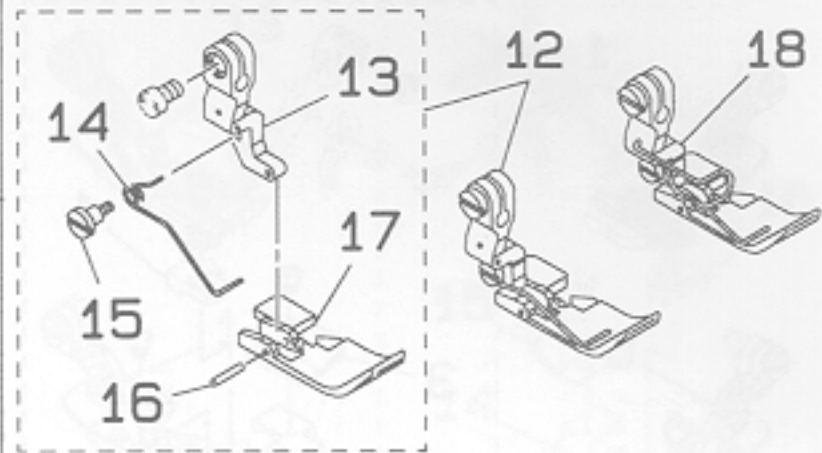

15. MO-2414N-BD4-330/M075,
MO-2514N-BD4-330/M075

12. MO-2414N-BE4-300, MO-2514N-BE4-300

REF. NO.	NOTE	PART NO.	DESCRIPTION	ヒソメイ	AMT.
1		R4205-H0E-F00	THROAT PLATE	ナリイ	1

13. MO-2414N-BD6-300, MO-2514N-BD6-300
MO-2414N-BE6-300, MO-2514N-BE6-300

REF. NO.	NOTE	PART NO.	DESCRIPTION	ヒソメイ	AMT.
2	#01	R4305-H0D-E00	THROAT PLATE	ナリイ	1
3	#02	R4305-H0E-E00	THROAT PLATE	ナリイ	1
4		118-82404	MAIN FEED DOG	シュオクリバ	1
5		118-86504	DIFFERENTIAL FEED DOG	フクオクリバ	1

14. MO-2414N-CD4-300, MO-2514N-CD4-300
MO-2414N-CD6-300, MO-2514N-CD6-300

REF. NO.	NOTE	PART NO.	DESCRIPTION	ヒソメイ	AMT.
6	#03	R4206-H0D-E00	THROAT PLATE	ナリイ	1
7	#04	R4306-H0D-E00	THROAT PLATE	ナリイ	1
8		118-93609	GAUGE	クワールズ ガイダササエ ゲージ	1
9		118-82404	MAIN FEED DOG	シュオクリバ	1
10		118-86504	DIFFERENTIAL FEED DOG	フクオクリバ	1
11		118-69757	NEEDLE CLAMP ASM.	ニキルバ ナリメ クミ	1

15. MO-2414N-BD4-330/M075, MO-2514N-BD4-330/M075

REF. NO.	NOTE	PART NO.	DESCRIPTION	ヒソメイ	AMT.
12		118-79053	PRESSER FOOT ASM.	オキエ クミ	1
13		118-72405	PRESSER FOOT HINGE	オキエヒンジ	(1)
14		118-92106	PRESSER SPRING	オキエヒンバ	(1)
15		SD-0370401-SP	HINGE SCREW D=3.7 H=4	チネジ D=3.7 H=4	(1)
16		B1511-357-000	PIN	オキエピン	(1)
17		B1507-814-B0D	PRESSER FOOT	オキエ	(1)
18	#05	118-79061	PRESSER FOOT ASM.	オキエクミ(1ピタフタ)	1
19		B1657-814-H0M	DIFFERENTIAL FEED DOG	フクオクリバ B-45	1
20		118-84509	MAIN FEED DOG	シュオクリバ	1
21		MAM-0750J0A0	PIPING HOLDER ASM. 9MM	パイピングホルダ	1

Note (注記) #01.... For BD6-300 BD6-300用
#02.... For BE6-300 BE6-300用
#03.... For CD4-300 CD4-300用
#04.... For CD6-300 CD6-300用
#05.... For Standard part 国内は特別注文部品

*All part not mentioned above are same as those of Model MO-2514N, MO-2414N-BD4-300.
上記以外の部品はMO-2514N, MO-2414N-BD4-300と共通です。