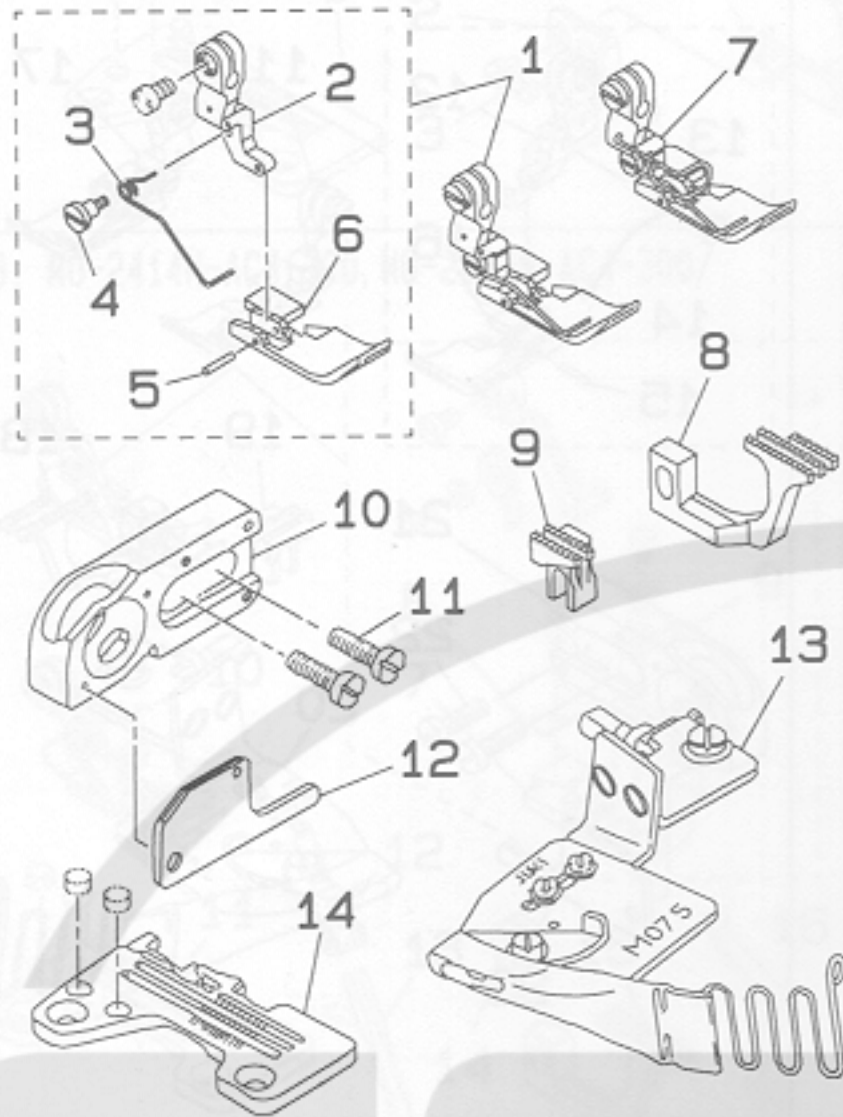

27. MO-2414N-BD6-337/M075,
MO-2514N-BD6-337/M075