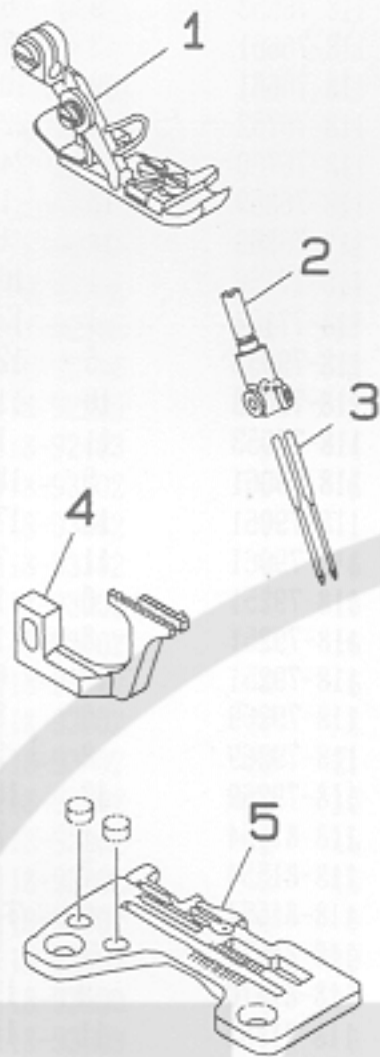

32. MO-2412NE-CD4-306,
MO-2512NE-CD4-306