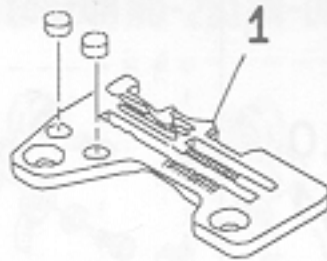

12. MO-2414N-BE4-300, MO-2514N-BE4-300