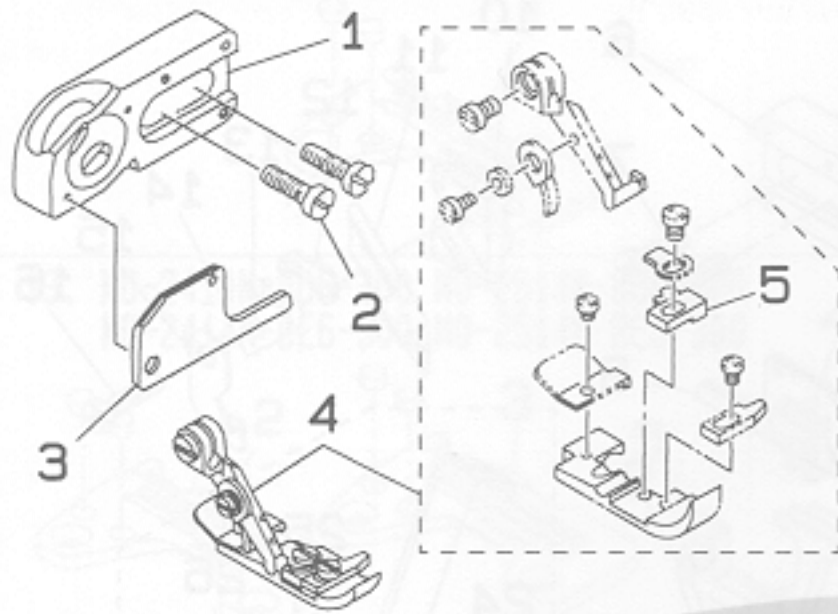

17. MO-2414N-BD4-207, MO-2514N-BD4-207