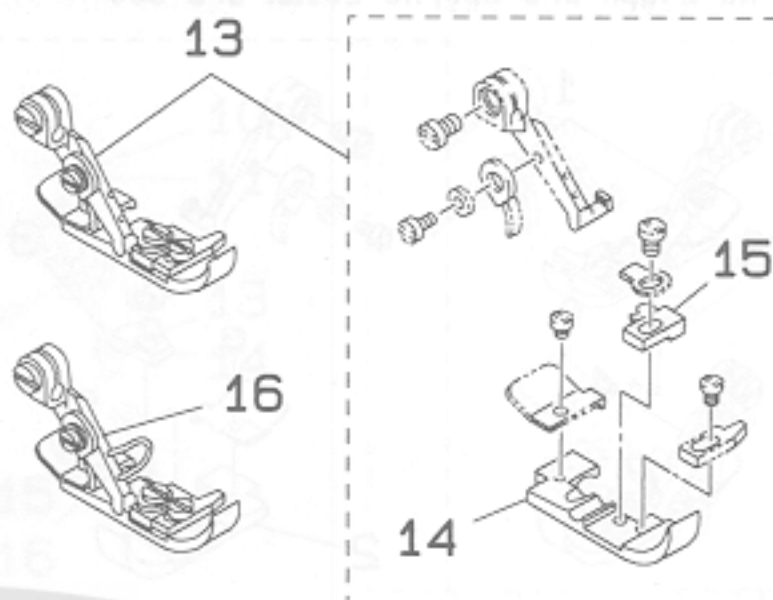

7. MO-2412N-CF6-500, MO-2512N-CF6-500