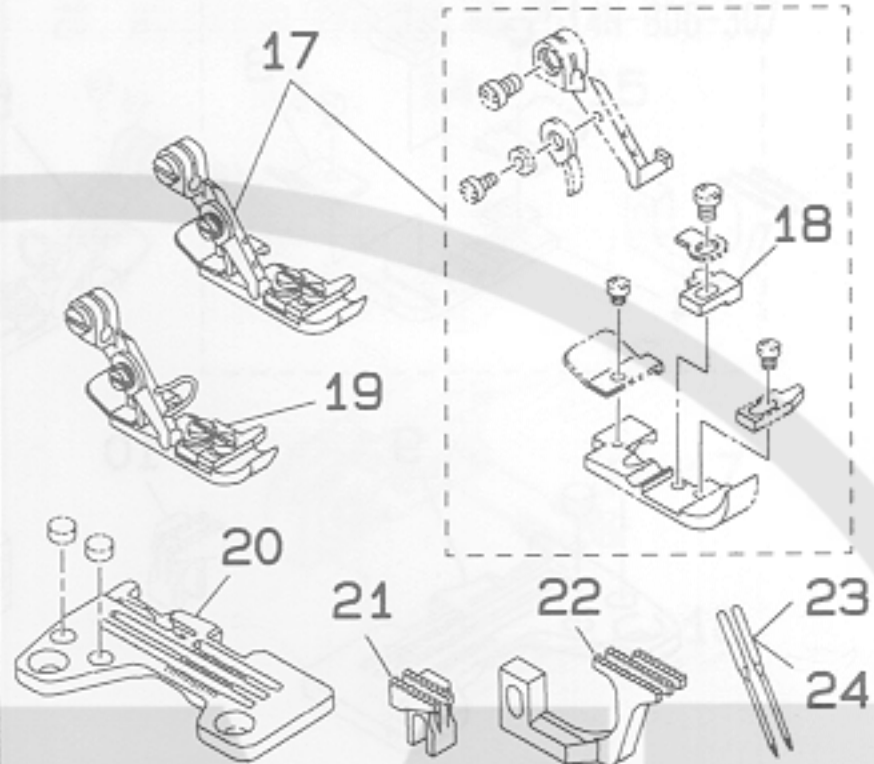

24. MO-2414N-BD4-200, MO-2514N-BD4-300
MO-2414N-BD6-200, MO-2514N-BD6-200

22. MO-2414N-BD4-300/D025, MO-2514N-BD4-300/D025

REF. NO.	NOTE	PART NO.	DESCRIPTION	ヒンメイ	AMT.
1		R4205-H00-E0A	THROAT PLATE (E-08)	ノリタ (E-08)	1
2		118-92205	REGULATOR HOOK	チョウセツツメ	1
3		SS-5090420-SP	SCREW 9/64-40 L=3.5	トラスネジ 9/64-40 L=3.5	2
4		118-92403	REGULATOR HOOK SET BASE	チョウセツツメ トリツクタイ	1
5		SD-0640211-SP	HINGE SCREW D=6.35 H=2.1	タネネジ D=6.35 H=2.1	2

23. MO-2414N-AC4-300, MO-2514N-AC4-300

REF. NO.	NOTE	PART NO.	DESCRIPTION	ヒンメイ	AMT.
6	#01	118-76653	PRESSER FOOT ASM.	オサエ クミ	1
7		B1507-804-000	PRESSER FOOT	オサエ	(1)
8		B1511-804-000	REAR PRESSER FOOT	カラカンドメ	(1)
9		118-74104	STITCH TONGUE	イリスベリダイ	(1)
10	#02	118-76661	PRESSER FOOT ASM.	オサエクミ (エビカドツキ)	1
11		R4204-H00-000	THROAT PLATE	ノリタ	1
12		118-69559	NEEDLE CLAMP ASM.	ニギンガリ ノリメ クミ	1
13		MDC-300B1100	NEEDLE DCx3 #11	ノリ DCx3 #11	2
14		118-82107	MAIN FEED DOG	シュウクリガ	1
15		B1657-804-00T	DIFFERENTIAL FEED DOG	フククリガ	1
16		118-90209	NEEDLE GUARD	ノリケ	1

24. MO-2414N-BD4-200, MO-2514N-BD4-200
MO-2414N-BD6-200, MO-2514N-BD6-200

REF. NO.	NOTE	PART NO.	DESCRIPTION	ヒンメイ	AMT.
17		118-81554	PRESSER FOOT ASM.	オサエ クミ	1
18		118-74708	STITCH TONGUE	イリスベリダイ	(1)
19	#02	118-81570	PRESSER FOOT ASM.	オサエ クミ	1
20	#03	R4305-H00-E00	THROAT PLATE	ノリタ	1
21	#03	118-82404	MAIN FEED DOG	シュウクリガ	1
22	#03	118-86504	DIFFERENTIAL FEED DOG	フククリガ	1
23		MDC-270B0900	NEEDLE DCx27 #9	ノリ DCx27 #9	2
24	#04	MC-0336006-50	NEEDLE B-27 65	ノリ B-27 65	2

Note (注記) #01.... For domestic use
#02.... For export
#03.... For BD6-200
#04.... For JE

国内用
輸出用
BD6-200用
JE用

*All parts other than the above are same as those used in model MO-2414N-BD4-300, MO-2514N-BD4-300.
上記以外の部品はMO-2414N-BD4-300, MO-2514N-BD4-300と同じです。