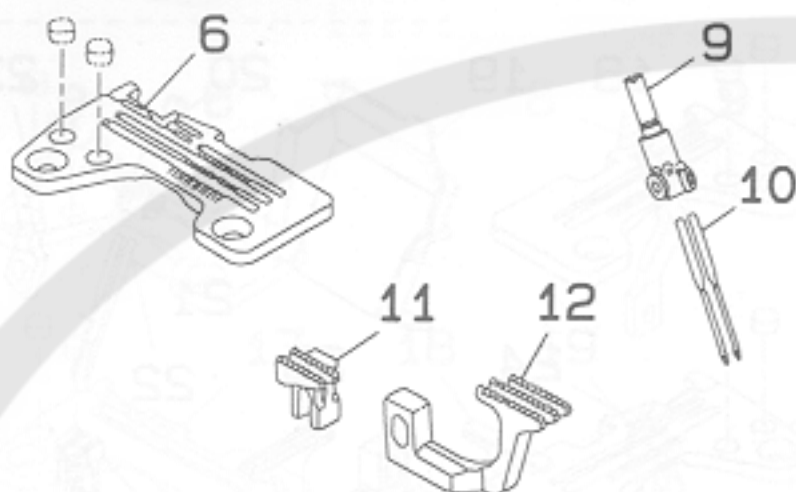

6. MO-2412N-CD6-300, MO-2512N-CD6-300

5. MO-2412N-CD4-300, MO-2512N-CD4-300

REF. NO.	NOTE	PART NO.	DESCRIPTION	ヒンメイ	AMT.
1		R4206-H0D-E00	THROAT PLATE	ハリイタ	1
4		118-69757	NEEDLE CLAMP ASM.	ニホンバリ ハリドメ クミ	1
5		MDC-270B1100	NEEDLE DCx27 #11	ハリ DCx27 #11	2

6. MO-2412N-CD6-300, MO-2512N-CD6-300

REF. NO.	NOTE	PART NO.	DESCRIPTION	ヒンメイ	AMT.
6		R4306-H0D-E00	THROAT PLATE	ハリイタ	1
9		118-69757	NEEDLE CLAMP ASM.	ニホンバリ ハリドメクミ	1
10		MDC-27031100	NEEDLE DCx27 #11	ハリ DCx27 #11	2
11		118-82404	MAIN FEED DOG	シュオクリバ	1
12		118-86504	DIFFERENTIAL FEED DOG	フクオクリバ	1

7. MO-2412N-CF6-500, MO-2512N-CF6-500

REF. NO.	NOTE	PART NO.	DESCRIPTION	ヒンメイ	AMT.
13		119-84457	PRESSER FOOT ASM.	オサエ クミ	1
14		117-90508	PRESSER FOOT	オサエ	(1)
15		118-74401	STITCH TONGUE	イトスベリタイ	(1)
16	#01	119-84465	PRESSER FOOT ASM.	オサエクミ (ズビガ-ドクキ)	1
17		R4306-H0F-E0A	THROAT PLATE	ハリイタ	1
18		118-69856	NEEDLE CLAMP ASM.	ニホンバリ ハリドメ クミ	1
19		MDC-270B1400	NEEDLE DCx27 #14	ハリ DCx27 #14	2
20		119-80604	DIFFERENTIAL FEED DOG	フクオクリバ	1
21		119-84309	MAIN FEED DOG	シュオクリバ	1
22		118-87205	AUXILIARY FEED DOG	ホジョクリバ	1

Note (注記) #01.... Standard part

国内は特別注文部品

*All part not mentioned above are same as those of Model MO-2514N, MO-2414N-BD4-300.

**上記以外の部品はMO-2514N, MO-2414N-BD4-300と共通です。