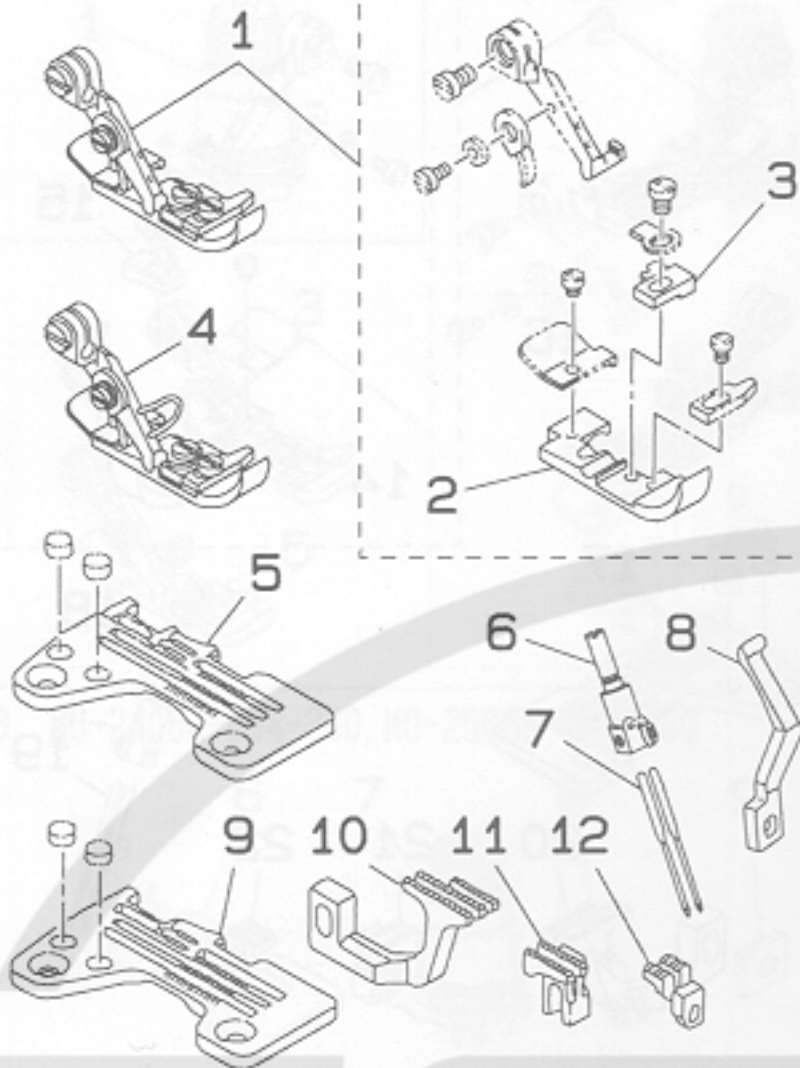

8. MO-2412N-DD6-500, MO-2512N-DD6-500
MO-2412M-DF6-500, MO-2512N-DF6-500

9. MO-2414N-AB4-100, MO-2514N-AB4-100
MO-2414N-AD4-300, MO-2514N-AD4-300

8. MO-2412N-DD6-500, MO-2512N-DD6-500
MO-2412M-DF6-500, MO-2512N-DF6-500

REF. NO.	NOTE	PART NO.	DESCRIPTION	ヒ ン メ イ	AMT.
1		119-83855	PRESSER FOOT ASM.	オサエ クミ	1
2		117-90508	PRESSER FOOT	オサエ	(1)
3		117-90607	STITCH TONGUE	イトスベリタイ	(1)
4	#01	119-83863	PRESSER FOOT ASM.	オサエクミ(エビガ-ドフキ)	1
5	#02	R4308-H0D-EOA	THROAT PLATE	ワリイタ	1
6		118-69955	NEEDLE CLAMP ASM.	ニオンボリ ワリドメ クミ	1
7		MDC-270B1400	NEEDLE DCx27 #14	ワリ DCx27 #14	2
8		118-90407	NEEDLE GUARD	ワリウケ	1
9	#03	R4308-H0F-EOA	THROAT PLATE	ワリイタ	1
10		119-80604	DIFFERENTIAL FEED DOG	フクオクリバ	1
11		119-84309	MAIN FEED DOG	シュオクリバ	1
12		118-87205	AUXILIARY FEED DOG	オジョオクリバ	1

9. MO-2414N-AB4-100, MO-2514N-AB4-100
MO-2414N-AD4-300, MO-2514N-AD4-300

REF. NO.	NOTE	PART NO.	DESCRIPTION	ヒ ン メ イ	AMT.
13		118-76653	PRESSER FOOT ASM.	オサエ クミ	1
14		B1507-804-000	PRESSER FOOT	オサエ	(1)
15		B1511-804-000	REAR PRESSER FOOT	カシカンドメ	(1)
16		118-74104	STITCH TONGUE	イトスベリタイ	(1)
17	#01	118-76661	PRESSER FOOT ASM.	オサエクミ(エビガ-ドフキ)	1
18	#04	R4204-H0B-C00	THROAT PLATE	ワリイタ	1
19	#04	119-58204	CHIP GUARD COVER	ヌクスカバー	1
20		118-69559	NEEDLE CLAMP ASM.	ニオンボリ ワリドメ クミ	1
21	#04	MDC-300B0900	NEEDLE DCx3 #9	ワリ DCx3 #9	2
22	#05	MDC-300B1100	NEEDLE DCx3 #11	ワリ DCx3 #11	2
23		118-90209	NEEDLE GUARD	ワリウケ	1
24	#05	R4204-H0D-C00	THROAT PLATE	ワリイタ	1
25		B1657-804-00T	DIFFERENTIAL FEED DOG	フクオクリバ	1
26		118-82107	MAIN FEED DOG	シュオクリバ	1

Note (注記) #01.... Standard part
#02.... For DD6-500
#03.... For DF6-500
#04.... For AB4-100
#05.... For AD4-300

国内は特別注文部品
DD6-500用
DF6-500用
AB4-100用
AD4-300用

*All part not mentioned above are same as those of Model MO-2514N, MO-2414N-BD4-300.
上記以外の部品はMO-2514N, MO-2414N-BD4-300と共通です。