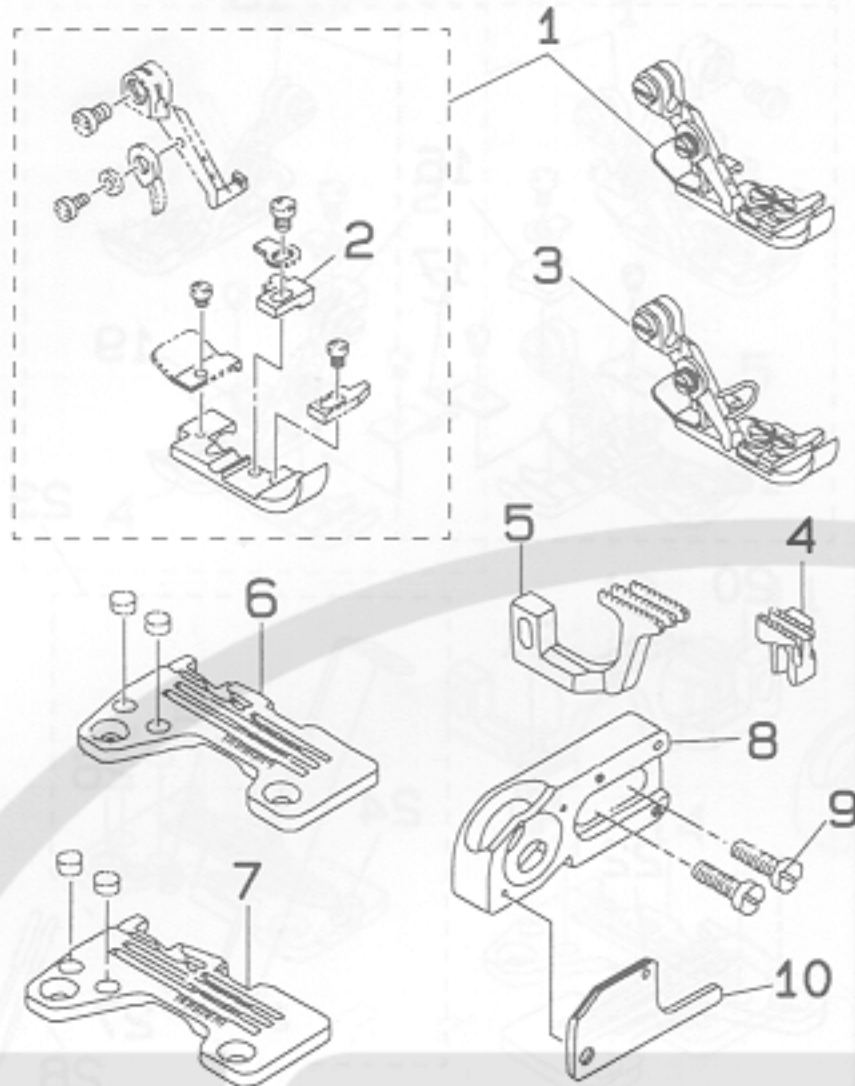

25. MO-2414N-BE6-307, MO-2514N-BE6-307
MO-2414N-BF6-307, MO-2514N-BF6-307