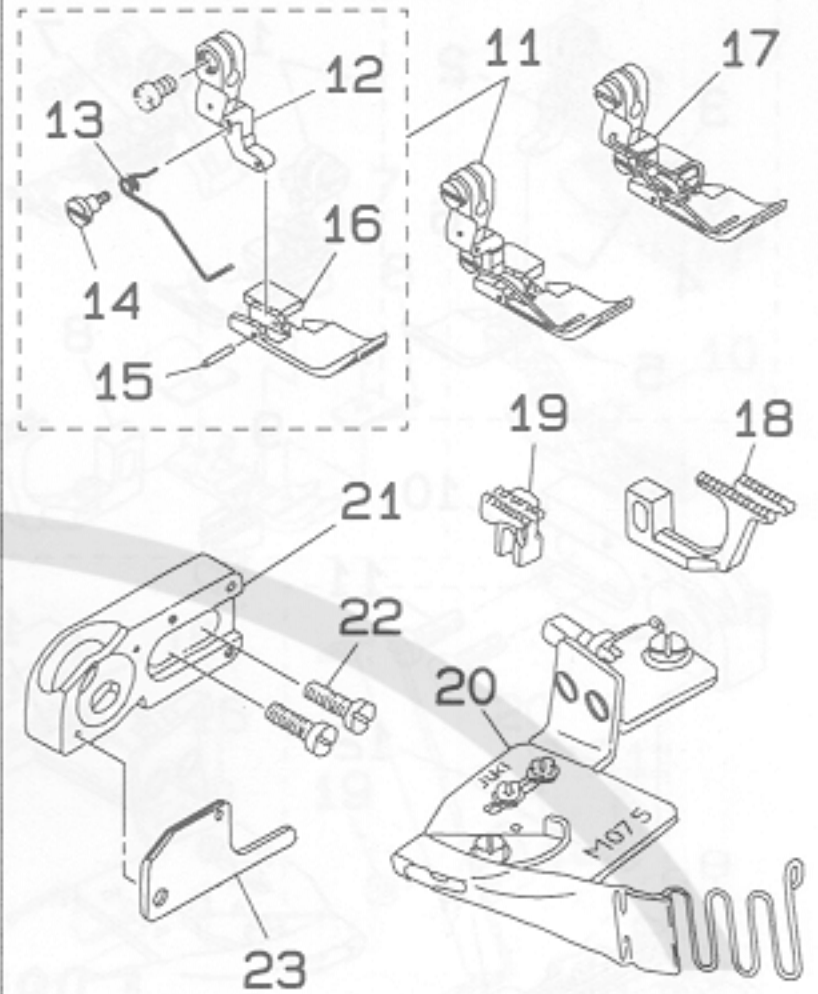

26. MO-2414N-BD4-337/M075
MO-2514N-BD4-337/M075