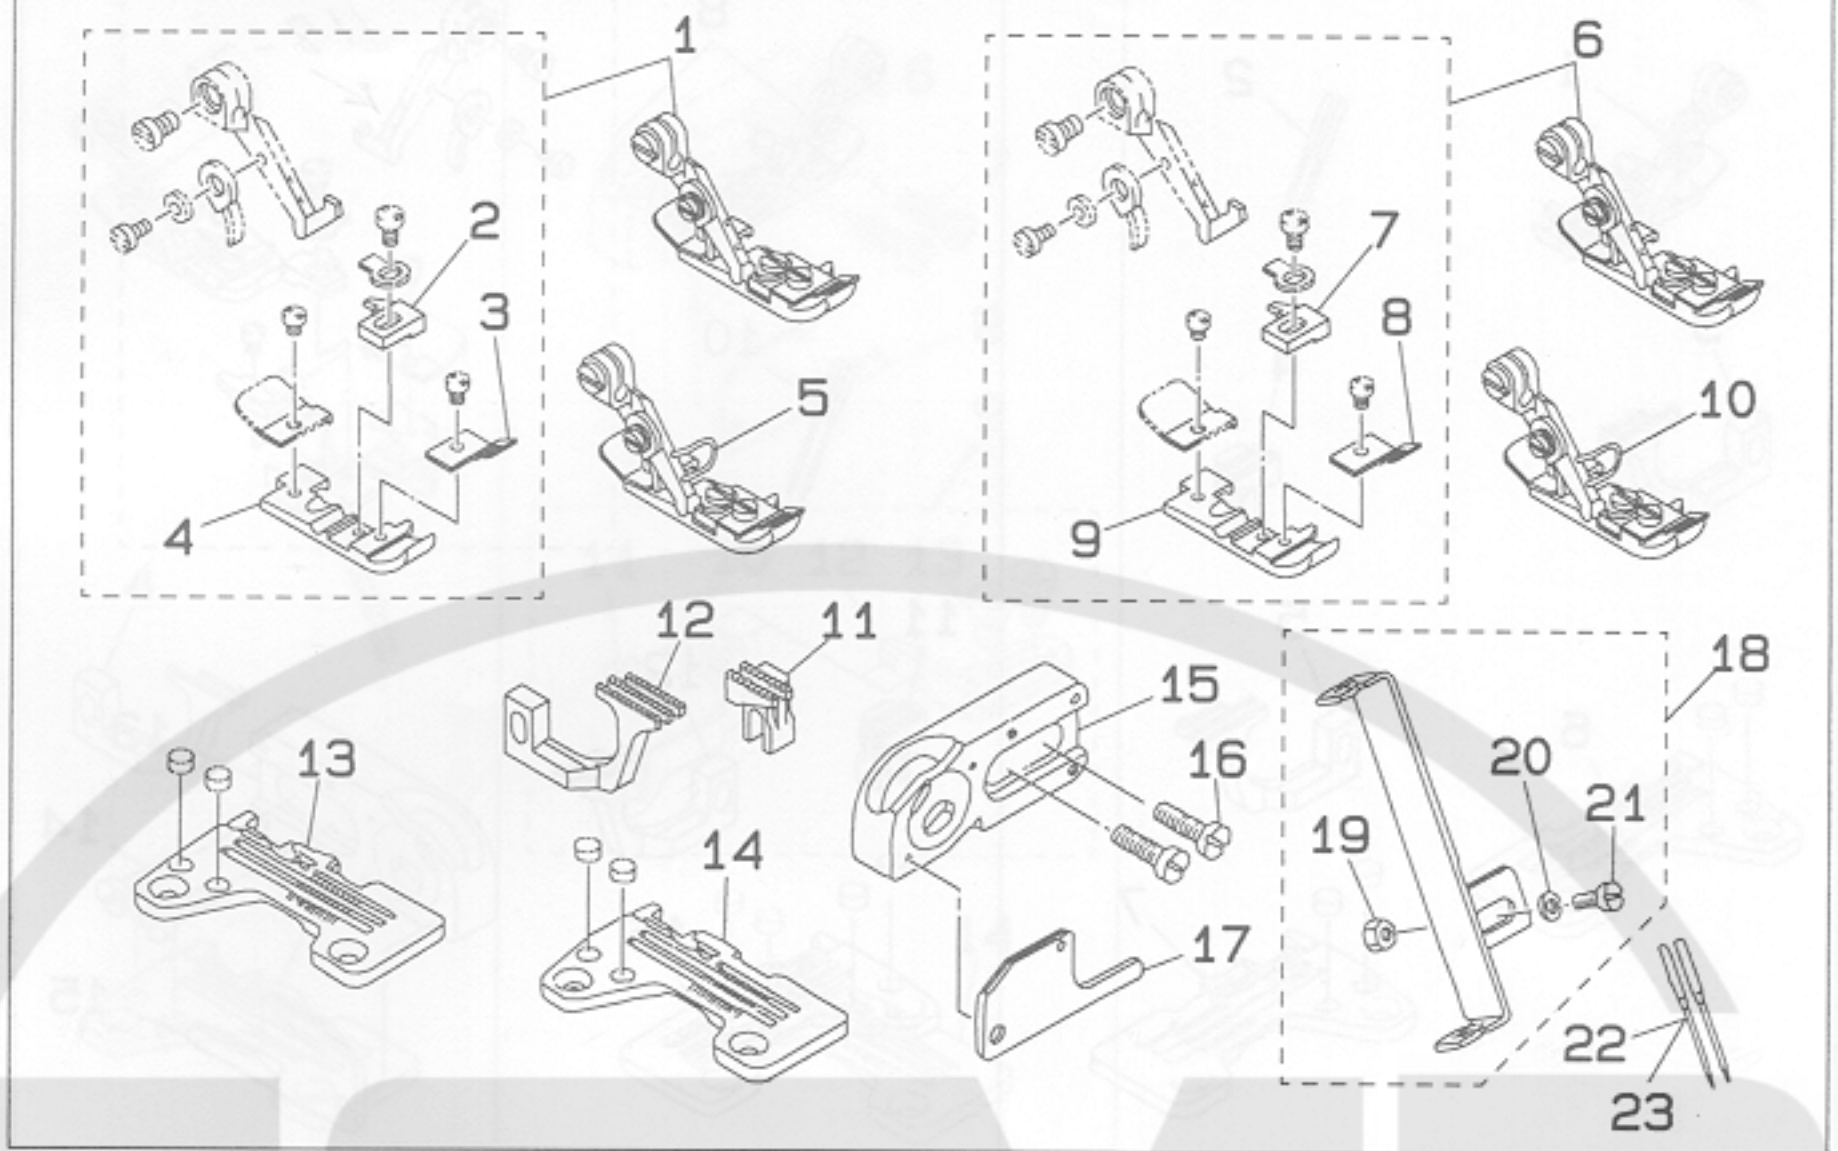

29. MO-2414N-BD6-247/G17/Q056, MO-2514N-BD6-247/G17/Q056
MO-2414N-BE6-347/G02/Q056, MO-2514N-BE6-347/G02/Q056

29. MO-2414N-BD6-247/G17/Q056, MO-2514N-BD6-247/G17/Q056
MO-2414N-BE6-347/G02/Q056, MO-2514N-BE6-347/G02/Q056

REF. NO.	NOTE	PART NO.	DESCRIPTION	ヒソメイ	AMT.
1	#01	118-81752	PRESSER FOOT ASM. (G17)	オサエ クミ (G-17)	1
2	#02	118-74906	STITCH TONGUE	イトスベリダイ (G-17)	(1)
3		B1531-814-000	TAPE GUIDE PLATE	テープアンナイタ	(1)
4		B1507-814-B0B	PRESSER FOOT	テープイレ オサエ	(1)
5	#03	118-81760	PRESSER FOOT ASM. (G17)	オサエ クミ (G17)	1
6	#04	118-79251	PRESSER FOOT ASM.	オサエ クミ	1
7	#05	B1509-814-B0B	STITCH TONGUE	イトスベリダイ	(1)
8		B1531-814-000	TAPE GUIDE PLATE	テープアンナイタ	(1)
9		B1507-814-B0B	PRESSER FOOT	テープイレ オサエ	(1)
10	#06	118-79269	PRESSER FOOT ASM.	オサエクミ (エビガドツキ) G02	1
11		118-82404	MAIN FEED DOG	シュオクリバ	1
12		118-86504	DIFFERENTIAL FEED DOG	フクオクリバ	1
13	#02	R4305-H0D-B00	THROAT PLATE	ハリタ	1
14	#05	R4305-H0E-B00	THROAT PLATE	ハリタ	1
15		118-93302	UPPER LOOPER GUIDE SUPPORT	クワルバ ガイドササエ B	1
16		SS-7151310-TP	SCREW	クワルバガイドササエネジ	2
17		B2515-704-00B	UPPER LOOPER GUIDE COVER	クワルバガイド フタ B	1
18		MAQ-056010A0	TAPE GUIDE ASM.	テープアンナイ クミ	1
19		NS-6090310-SP	NUT 9/64-40	ロックナット 9/64-40	(1)
20		WP-0371016-SD	WASHER 3.7x8x1	ヒラザガネ 3.7x8x1	(1)
21		SS-7090910-SP	SCREW 9/64-40 L=8.5	マルヒラネジ 9/64-40 L=8.5	(1)
22	#02	MDC-27080900	NEEDLE DCx27 #9	ハリ DCx27 #9	2
23	#07	MC-0336006-50	NEEDLE B-27 65	ハリ B-27 65	2

Note (注記) #01.... For BD6-247 (for domestic use) BD6-247国内用
#02.... For BD6-247 BD6-247用
#03.... For BD6-247 (for export) BD6-247輸出用
#04.... For BE6-347 (for domestic use) BE6-347国内用
#05.... For BE6-347 BE6-347用
#06.... For BE6-347 (for export) BE6-347輸出用
#07.... For BD6-247 (for JE) BD6-247JE用

*All parts other than the above are same as those used in model MO-2414N-BD4-300, MO-2514N-BD4-300.
上記以外の部品はMO-2414N-BD4-300, MO-2514N-BD4-300と同じです。