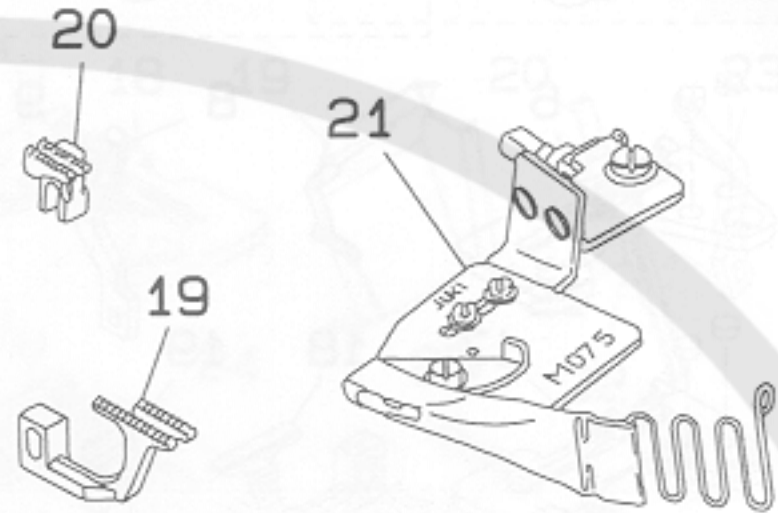

15. MO-2414N-BD4-330/M075,
MO-2514N-BD4-330/M075

12. MO-2414N-BE4-300, MO-2514N-BE4-300

REF. NO.	NOTE	PART NO.	DESCRIPTION	ヒソメイ	AMT.
1		R4205-H0E-F00	THROAT PLATE	ナリイ	1

13. MO-2414N-BD6-300, MO-2514N-BD6-300
MO-2414N-BE6-300, MO-2514N-BE6-300

REF. NO.	NOTE	PART NO.	DESCRIPTION	ヒソメイ	AMT.
2	#01	R4305-H0D-E00	THROAT PLATE	ナリイ	1
3	#02	R4305-H0E-E00	THROAT PLATE	ナリイ	1
4		118-82404	MAIN FEED DOG	シュオクリバ	1
5		118-86504	DIFFERENTIAL FEED DOG	フクオクリバ	1

14. MO-2414N-CD4-300, MO-2514N-CD4-300
MO-2414N-CD6-300, MO-2514N-CD6-300

REF. NO.	NOTE	PART NO.	DESCRIPTION	ヒソメイ	AMT.
6	#03	R4206-H0D-E00	THROAT PLATE	ナリイ	1
7	#04	R4306-H0D-E00	THROAT PLATE	ナリイ	1
8		118-93609	GAUGE	クワールズ ガイダササエ ゲージ	1
9		118-82404	MAIN FEED DOG	シュオクリバ	1
10		118-86504	DIFFERENTIAL FEED DOG	フクオクリバ	1
11		118-69757	NEEDLE CLAMP ASM.	ニキルバ ナリメ クミ	1

15. MO-2414N-BD4-330/M075, MO-2514N-BD4-330/M075

REF. NO.	NOTE	PART NO.	DESCRIPTION	ヒソメイ	AMT.
12		118-79053	PRESSER FOOT ASM.	オキエ クミ	1
13		118-72405	PRESSER FOOT HINGE	オキエヒンジ	(1)
14		118-92106	PRESSER SPRING	オキエヒンバ	(1)
15		SD-0370401-SP	HINGE SCREW D=3.7 H=4	チネジ D=3.7 H=4	(1)
16		B1511-357-000	PIN	オキエピン	(1)
17		B1507-814-B0D	PRESSER FOOT	オキエ	(1)
18	#05	118-79061	PRESSER FOOT ASM.	オキエクミ(1ピタフタ)	1
19		B1657-814-H0M	DIFFERENTIAL FEED DOG	フクオクリバ B-45	1
20		118-84509	MAIN FEED DOG	シュオクリバ	1
21		MAM-0750J0A0	PIPING HOLDER ASM. 9MM	パイピングホルダ	1

Note (注記) #01.... For BD6-300 BD6-300用
#02.... For BE6-300 BE6-300用
#03.... For CD4-300 CD4-300用
#04.... For CD6-300 CD6-300用
#05.... For Standard part 国内は特別注文部品

*All part not mentioned above are same as those of Model MO-2514N, MO-2414N-BD4-300.
上記以外の部品はMO-2514N, MO-2414N-BD4-300と共通です。