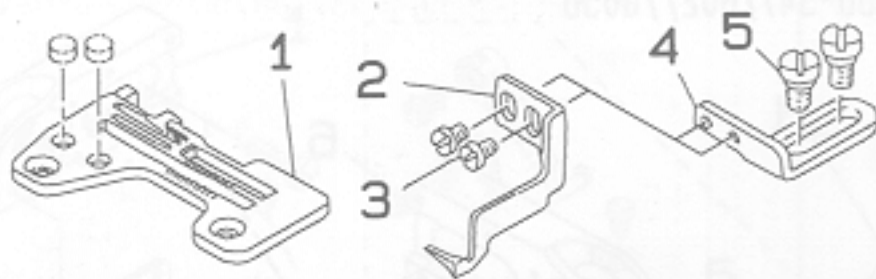

22. MO-2414N-BD4-300/D025, MO-2514N-BD4-300/D025