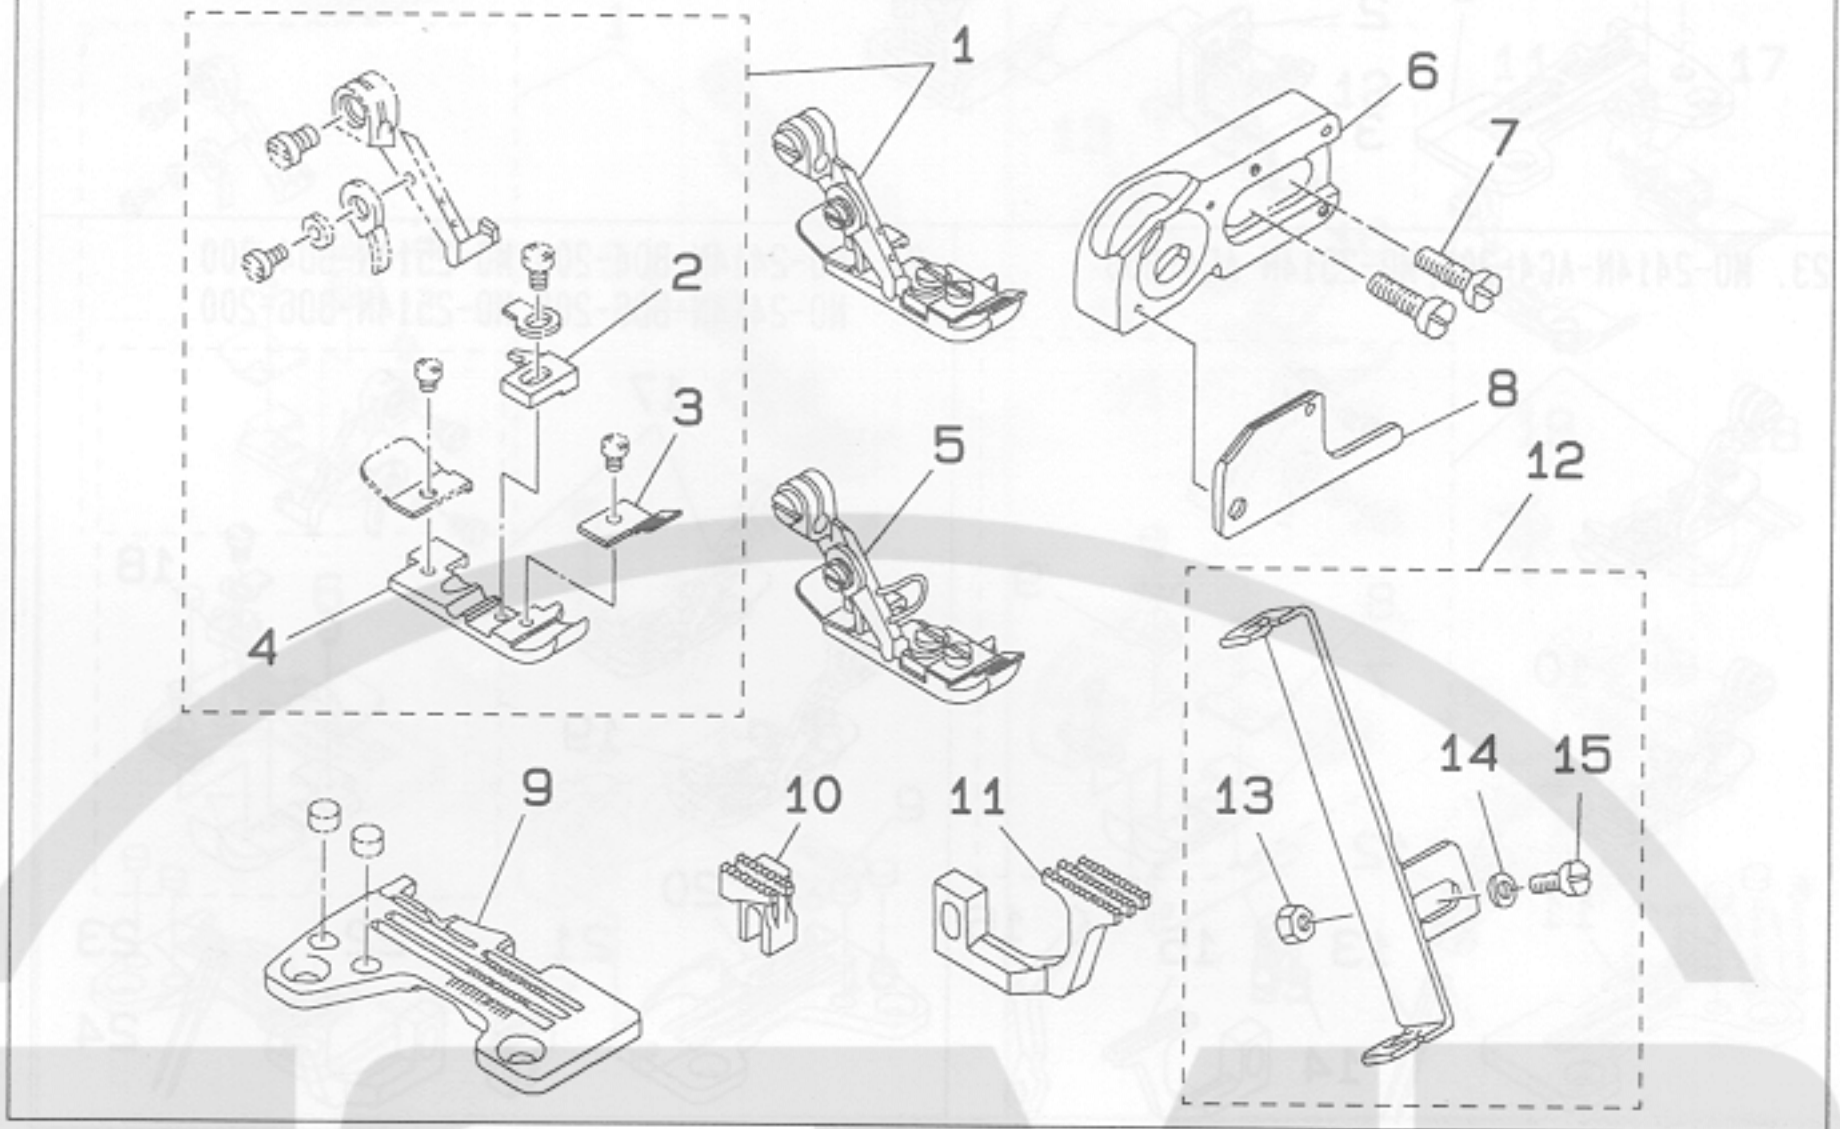

21. MO-2414N-BD6-340/G02/Q056, MO-2514N-BD6-340/G02//Q056
MO-2414N-BD6-347/G02/Q056, MO-2514N-BD6-347/G02//Q056

21. MO-2414N-BD6-340/G02/Q056, MO-2514N-BD6-340/G02/Q056
MO-2414N-BD6-347/G02/Q056, MO-2514N-BD6-347/G02/Q056

REF. NO.	NOTE	PART NO.	DESCRIPTION	ヒンメイ	AMT.
1		118-79251	PRESSER FOOT ASM.	オサエ クミ	1
2		B1509-814-B0B	STITCH TONGUE	イトスベリタイ	(1)
3		B1531-814-000	TAPE GUIDE PLATE	テープアンナイイタ	(1)
4		B1507-814-B0B	PRESSER FOOT	テープレ オサエ	(1)
5	#01	118-79269	PRESSER FOOT ASM.	オサエ クミ(スビガ-ドツキ) G02	1
6	#02	118-93302	UPPER LOOPER GUIDE SUPPORT	ウフル-バ ガイドササエ B	1
7	#02	SS-7151310-TP	SCREW	ウフル-バガイドササエネジ	2
8	#02	B2515-704-00B	UPPER LOOPER GUIDE COVER	ウフル-バガイド フタ B	1
9		R4305-H0D-E00	THROAT PLATE	ハリイタ	1
10		118-82404	MAIN FEED DOG	シュオクリバ	1
11		118-86504	DIFFERENTIAL FEED DOG	フクオクリバ	1
12		MAQ-056010A0	TAPE GUIDE ASM.	テープアンナイ クミ	1
13		NS-6090310-SP	NUT 9/64-40	ロックナット 9/64-40	(1)
14		WP-0371016-SD	WASHER 3.7x8x1	ヒラザガネ 3.7x8x1	(1)
15		SS-7090910-SP	SCREW 9/64-40 L=8.5	マヒラネジ 9/64-40 L=8.5	(1)

Note (注記) #01.... For BD6-340/G02/Q056
#02.... For BD6-347/G02/Q056

BD6-340/G02/Q056用
BD6-347/G02/Q056用

*All parts other than the above are same as those used in model MO-2414N-BD4-300, MO-2514N-BD4-300.
上記以外の部品は、MO-2414N-BD4-300, MO-2514N-BD4-300と同じです。