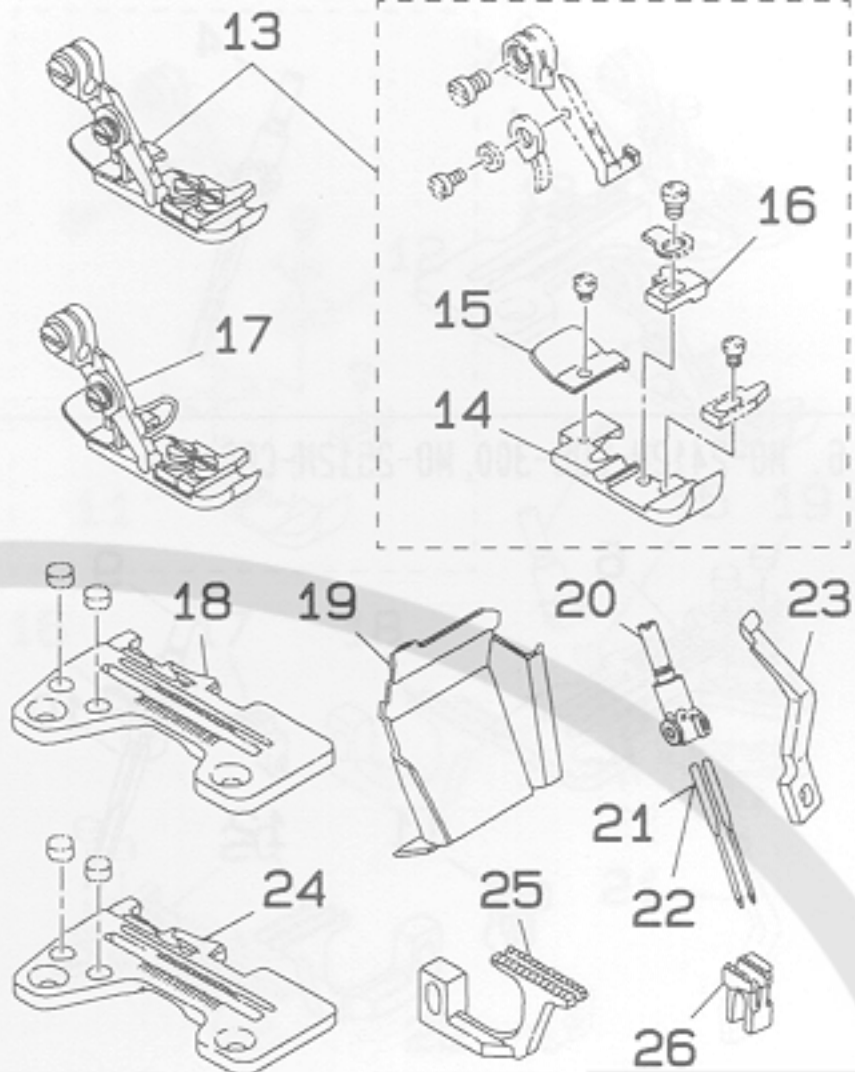

8. MO-2412N-DD6-500, MO-2512N-DD6-500
MO-2412M-DF6-500, MO-2512N-DF6-500

9. MO-2414N-AB4-100, MO-2514N-AB4-100
MO-2414N-AD4-300, MO-2514N-AD4-300

8. MO-2412N-DD6-500, MO-2512N-DD6-500
MO-2412M-DF6-500, MO-2512N-DF6-500

REF. NO.	NOTE	PART NO.	DESCRIPTION	ヒ ン メ イ	AMT.
1		119-83855	PRESSER FOOT ASM.	オサエ クミ	1
2		117-90508	PRESSER FOOT	オサエ	(1)
3		117-90607	STITCH TONGUE	イトスベリタイ	(1)
4	#01	119-83863	PRESSER FOOT ASM.	オサエクミ(エビガ-ドフキ)	1
5	#02	R4308-H0D-EOA	THROAT PLATE	ワリイタ	1
6		118-69955	NEEDLE CLAMP ASM.	ニオンボリ ワリドメ クミ	1
7		MDC-270B1400	NEEDLE DCx27 #14	ワリ DCx27 #14	2
8		118-90407	NEEDLE GUARD	ワリウケ	1
9	#03	R4308-H0F-EOA	THROAT PLATE	ワリイタ	1
10		119-80604	DIFFERENTIAL FEED DOG	フクオクリバ	1
11		119-84309	MAIN FEED DOG	シュオクリバ	1
12		118-87205	AUXILIARY FEED DOG	オジョオクリバ	1

9. MO-2414N-AB4-100, MO-2514N-AB4-100
MO-2414N-AD4-300, MO-2514N-AD4-300

REF. NO.	NOTE	PART NO.	DESCRIPTION	ヒ ン メ イ	AMT.
13		118-76653	PRESSER FOOT ASM.	オサエ クミ	1
14		B1507-804-000	PRESSER FOOT	オサエ	(1)
15		B1511-804-000	REAR PRESSER FOOT	カシカンドメ	(1)
16		118-74104	STITCH TONGUE	イトスベリタイ	(1)
17	#01	118-76661	PRESSER FOOT ASM.	オサエクミ(エビガ-ドフキ)	1
18	#04	R4204-H0B-C00	THROAT PLATE	ワリイタ	1
19	#04	119-58204	CHIP GUARD COVER	ヌクスカバー	1
20		118-69559	NEEDLE CLAMP ASM.	ニオンボリ ワリドメ クミ	1
21	#04	MDC-300B0900	NEEDLE DCx3 #9	ワリ DCx3 #9	2
22	#05	MDC-300B1100	NEEDLE DCx3 #11	ワリ DCx3 #11	2
23		118-90209	NEEDLE GUARD	ワリウケ	1
24	#05	R4204-H0D-C00	THROAT PLATE	ワリイタ	1
25		B1657-804-00T	DIFFERENTIAL FEED DOG	フクオクリバ	1
26		118-82107	MAIN FEED DOG	シュオクリバ	1

Note (注記) #01.... Standard part
#02.... For DD6-500
#03.... For DF6-500
#04.... For AB4-100
#05.... For AD4-300

国内は特別注文部品
DD6-500用
DF6-500用
AB4-100用
AD4-300用

*All part not mentioned above are same as those of Model MO-2514N, MO-2414N-BD4-300.
上記以外の部品はMO-2514N, MO-2414N-BD4-300と共通です。